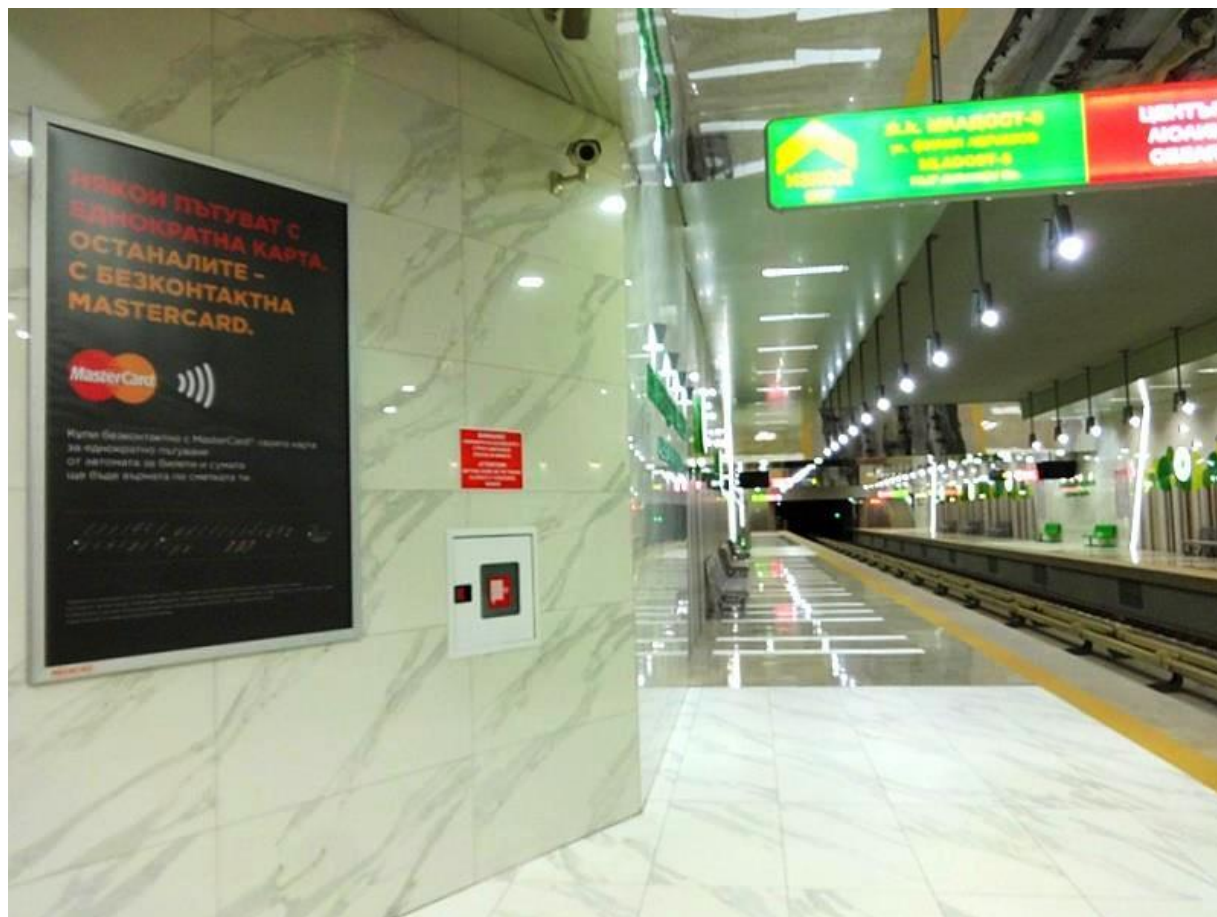

MS212C-R4

- Витоша / до Paradise center//перон

MS208C-R7

— Сердика 2

MS18C-R12

— Младост 3 / Перон

MS14C-R3

- Александър Малинов / при Shell//перон

MS10C-R3

— Жолио-Кюри / перон

Метро / Метробордове

MS7M-R7

— Сердика / Перон

MS6M-R4

— Опълченска / Перон

MS2M-R8

— Люлин / Перон

Метро / Метропана